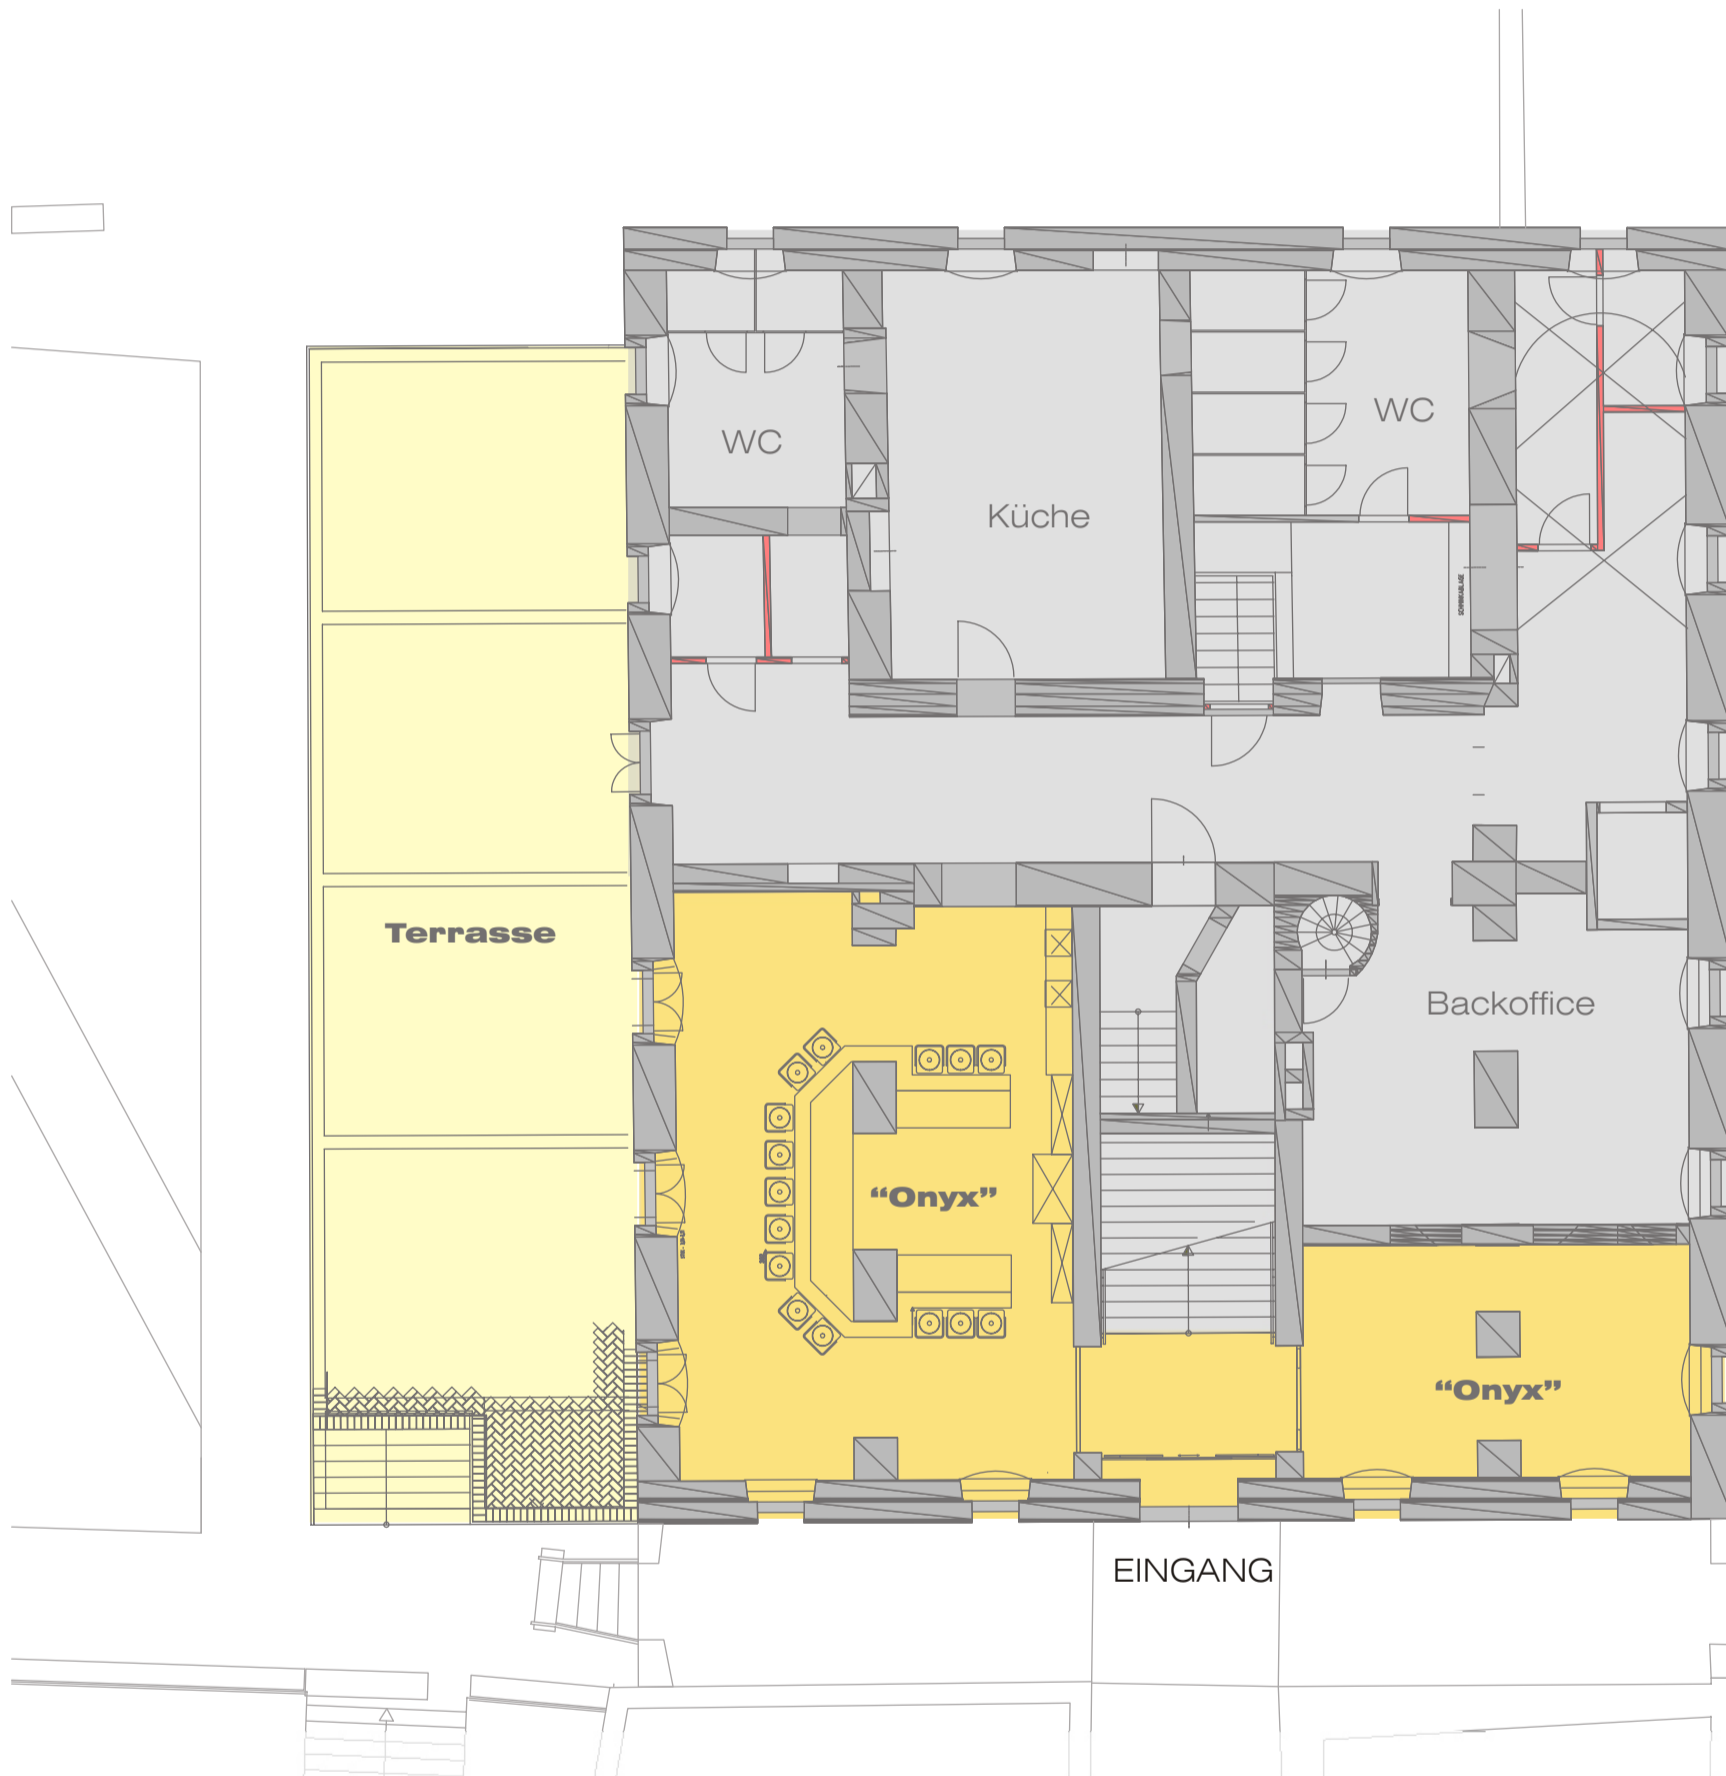

# SCHLOSS MARIA LORETTO

## ERDGESCHOSS

|   |                            |                        |
|---|----------------------------|------------------------|
|  | CAFE LOUNGE BAR ONYX ..... | ca. 150 m <sup>2</sup> |
|  | TERRASSE .....             | ca. 127 m <sup>2</sup> |